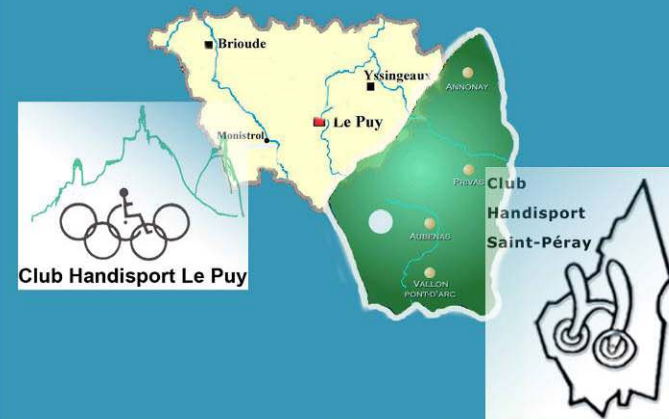

→ STAGE SPORT NATURE

Les clubs handisport du Puy et de Saint-Péray sont affiliés à la Fédération Française Handisport reconnue d'utilité publique